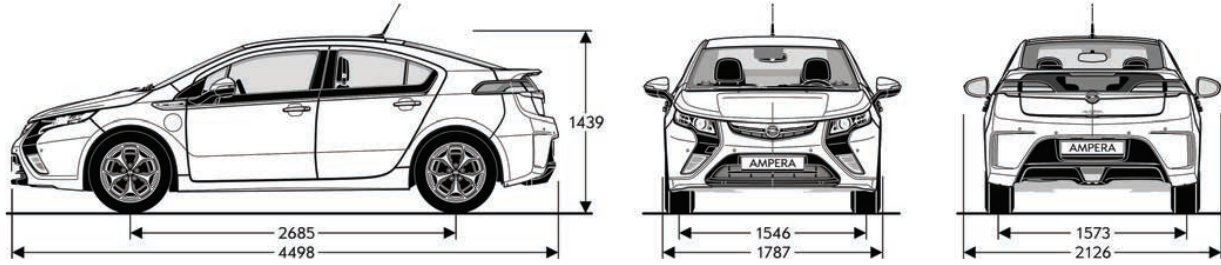

Ampera mål, alle mål i mm

6

Tekniske specifikationer

Opel Ampera

* Vejledende udsalgspris ekskl. levering på 3.680 kr.